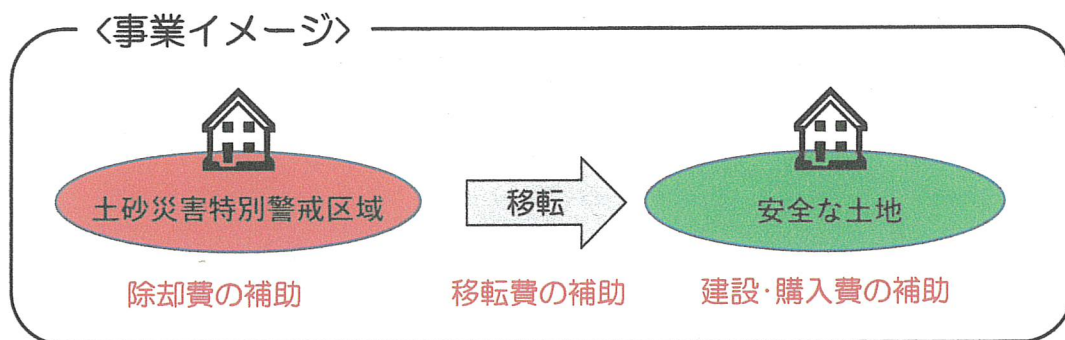

令和6年9月1日

住民のみなさま

三田市 危機管理課

三田市住宅土砂災害対策支援事業のお知らせ

土砂災害特別警戒区域内における住宅の移転又は改修に要する経費に対し、補助を行います。

■【移転支援補助】

住宅を土砂災害特別警戒区域外に移転し、代替家屋の建設等を行う方に対し、その費用の一部を補助します。