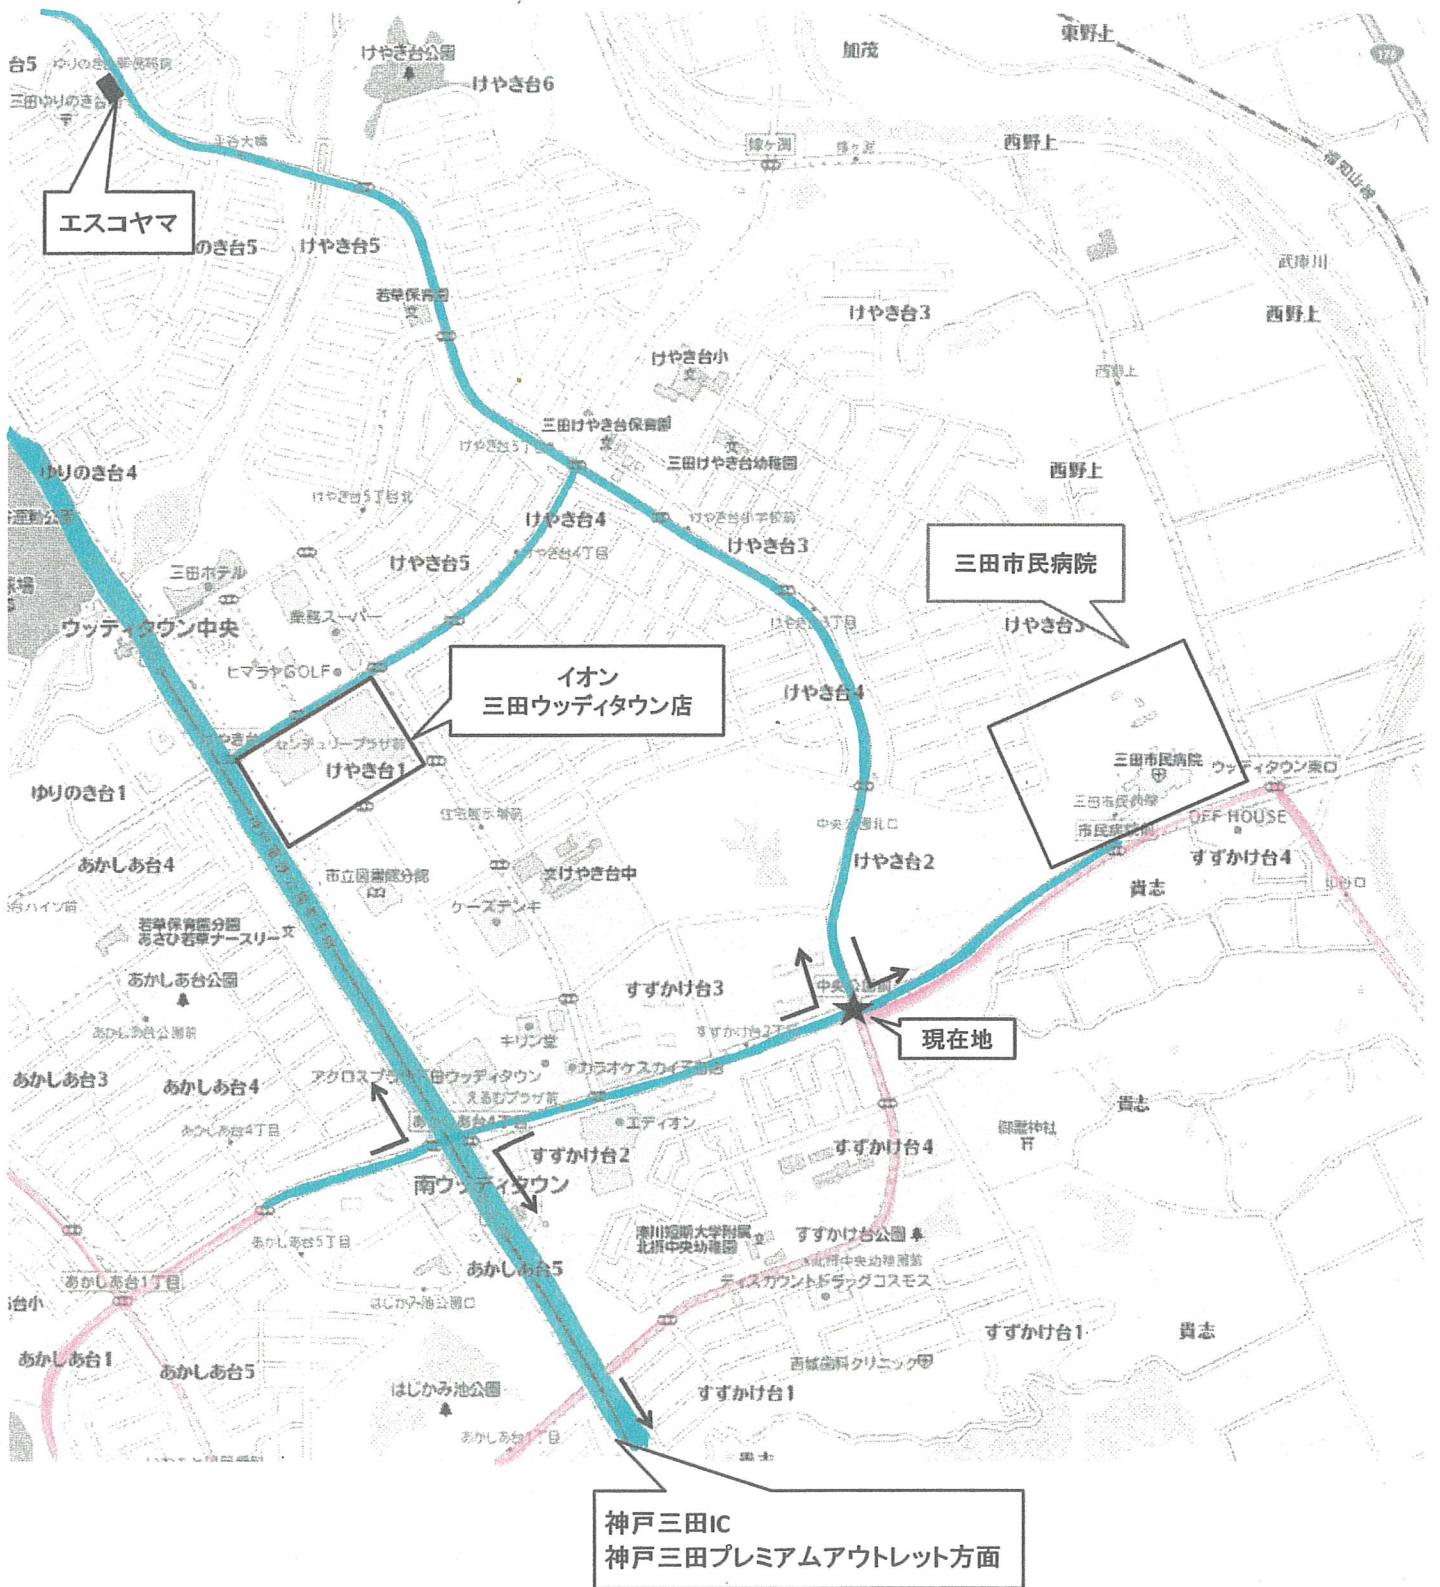

三田国際マスターズマラソン けやき台方面 う回路案内図

規制時間中通行禁止

う回路